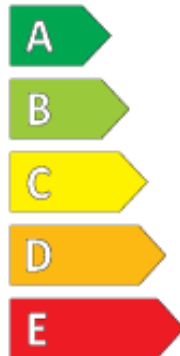

## ENERG

Continental

0354892

265/50 R 19 110 H XL

C1

D

C

2020/740